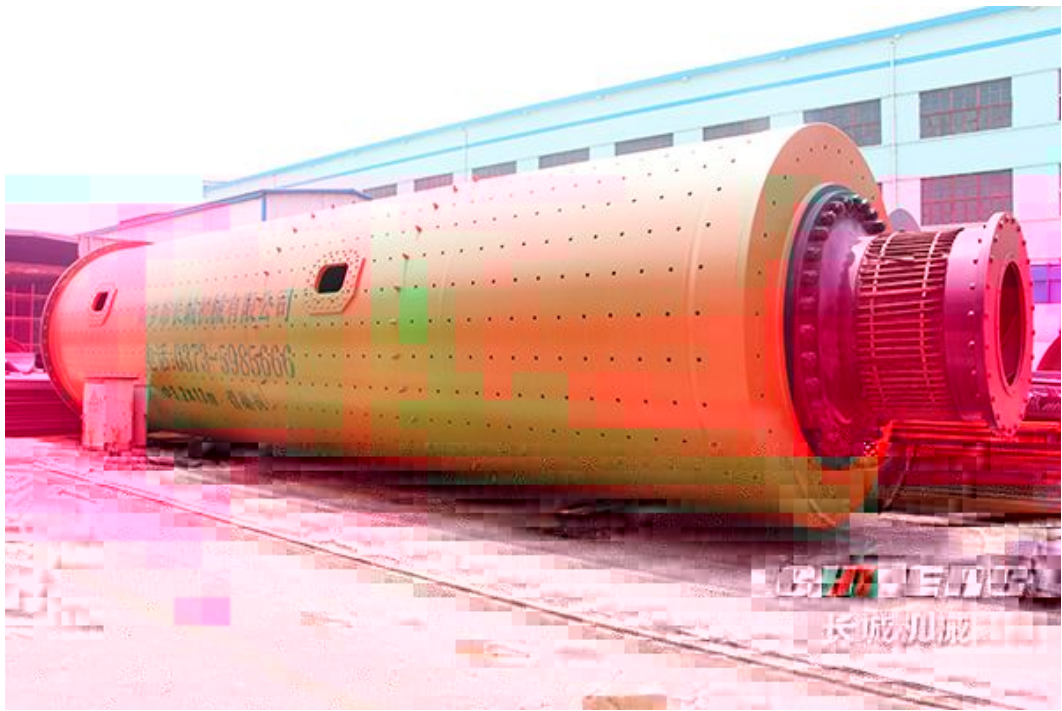

CHWENG 长城机械
免费咨询: 0371-55019608