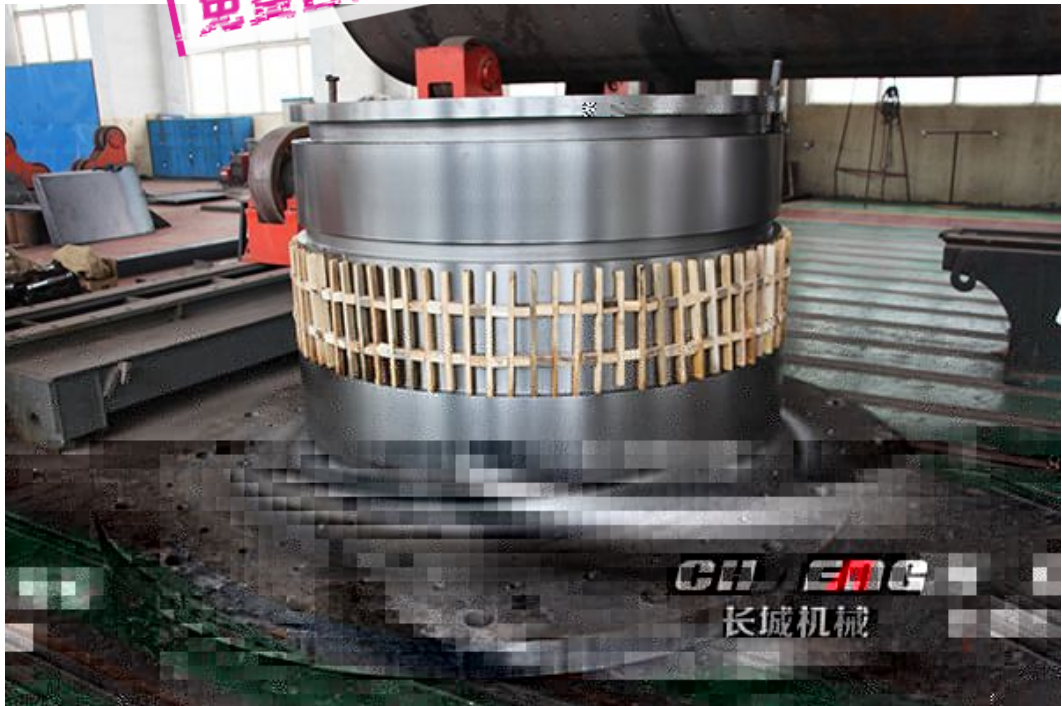

\*

+

**CHENG 长城机械**  
免费咨询: 0371-55019608

+%² (\*d

· \*%² (\*d

)'''

CHANGENG 长城机械  
 免费咨询: 0371-55019608

d	k&	i&l e	d d	d	bn	k		
)%² (*	)( \$ *	)' %	),	-,	, (%	/'	A Q ('	((-
)%² (*	)/ \$ *	(0%(	),	.,	-'	('''	A O'''	(+0
*%² (*	** \$ *	(/ %/	),	(' /	/' %	(), '	A OO''	(.) %
*%² (*	+, \$ '	(. %	),	() /	0) %	(-''	D 9P('''	)( /
*%² (+	+ / \$ )	(/ %+	),	(* /	00%	(/''	D 9PO(''	)) /
*%² (*	,, \$ '	(. %0	),	(-'	(( (%	)'''	A O('''	), '
*%² ( )	(('	(- %	),	(.,	() *%	), ''	AHJ), ''	)' *Ž
*%² (*	--	(- %	),	(0,	() 0%	), ''	D =PO), '	)/-
+%² (*	/' \$,	(, %	),	)*,	(,,	)/''	AJ(+ ' \$	))'
+%² (*	(+' \$	(, %	),	)+'	(.,	*,,'	AJ(, ' \$	)/.
	(,,						9&D=O*, ,	