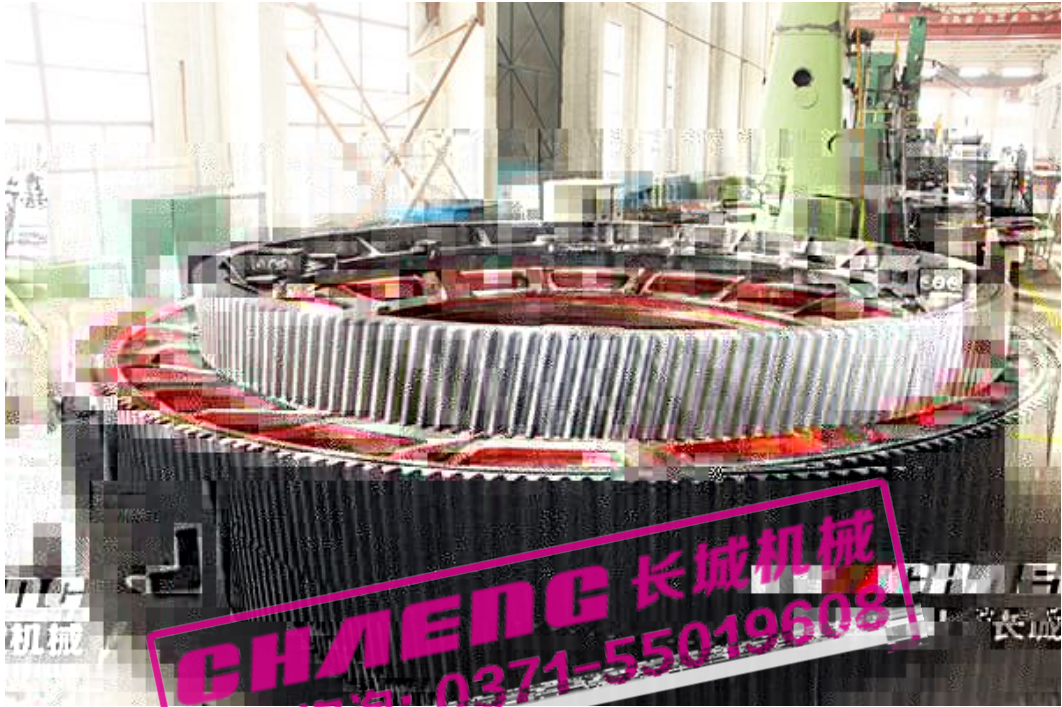

\*

+

**CHENG 长城机械**  
免费咨询: 0371-55019608

+%² (\*d

· \*%² (\*d

)'''

CHANGENG 长城机械  
 免费咨询: 0371-55019608

d	k&	i&l e	d d	d	bn	k		
)%² (*	)( \$ *	)' %	),	-,	, (%	/'	A Q ('	((-
)%² (*	)/ \$ *	(0%(	),	.,	-'	('''	A O'''	(+0
*%² (*	** \$ *	(/ %/	),	(' /	/' %	(), '	A OO''	(.) %
*%² (*	+, \$ '	(. %	),	() /	0) %	(-''	D 9P('''	)( /
*%² (+	+ / \$ )	(/ %+	),	(* /	00%	(/''	D 9PO(''	)) /
*%² (*	,, \$ '	(. %0	),	(-'	(( (%	)'''	A O('''	), '
*%² ( )	(('	(- %	),	(.,	() *%	), ''	AHJ), ''	)' *Ž
*%² (*	--	(- %	),	(0,	() 0%	), ''	D =PO), '	)/-
+%² (*	/' \$,	(, %	),	)*,	(,,	)/''	AJ(+ ' \$	))'
+%² (*	(+' \$	(, %	),	)+'	(.,	*,,'	AJ(, ' \$	)/.
	(,,						9&D=O*, ,	